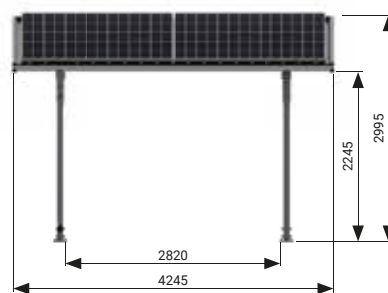

Pogled spredaj - enojni nadstrešek