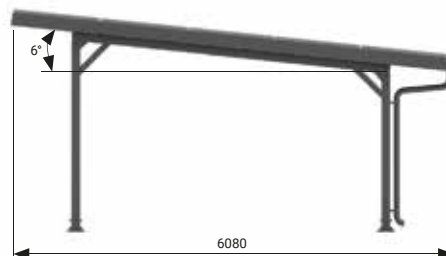

Paket vključuje	- Fleksibilno napeljavo kablov (kabelski kanal je mogoče pritrditi na kateri koli steber z največ 3 sponkami) - Podkonstrukcijo za solarne module - Trapezno pločevino (pribl. 1,1 m x 6 m) - Strešne robnike - Drenažo

Namestitev	Fiksiran v tla
	Enostavna montaža brez posebnih orodij

Obremenitev s snegom	Maks. 0,69 kN/m²

Obremenitev vetra	Maks. 0,68 kN/m²

Moduli	Prostor za do 15 modulov (1,0 m x 1,7 m) - z močjo modula 300 Wp - skupna moč 4,5 kWp

Na voljo opcijsko	Ploščica (brez izvrtanih lukenj) za montažo pretvornika in/ali polnilna postaja

Barva	Črna

Zahteve	Brez senčenja

Pogled iz strani