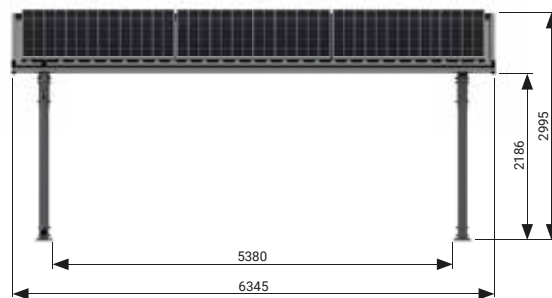

Pogled spredaj - dvojni nadstrešek