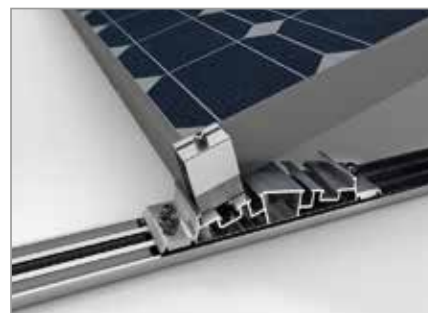

mounting
systems

Light EW ProLine

Namestitev	Ravne strehe
Strešna kritina	Za vse kritine (tudi z nasutjem)
Naklon strehe	Do 5°
Višina objekta	Odvisno od obremenitve vetra na lokaciji
Širina modula	900 - 1052 mm
Dolžina modula	Do 1675 mm (daljši moduli po naročilu)
Kot	10° ali 15°
Podporni profili	Aluminij (EN AW 6063 T66)
Majhni deli	Nerjavno jeklo (V2A)
Barva	Aluminij: črn zaključek
Garancija	10 let

Ravna streha

Orientacija
vzhod-zahod

Modul z okvirjem

Modul brez okvira

Ležeča postavitve

Detalji osrednje podpore

Detalji sprednje in zadnje podpore

Kontaktirajte nas, z veseljem vam bomo svetovali: