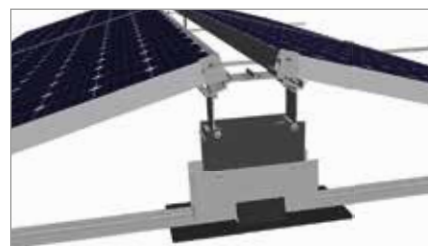

mounting
systems

Light EW ProLine

Namestitev	Ravne strehe
Strešna kritina	Za vse kritine (tudi z nasutjem)
Naklon strehe	Do 5°
Višina objekta	Odvisno od obremenitve vetra na lokaciji
Širina modula	900 - 1052 mm
Dolžina modula	Do 1675 mm (daljši moduli po naročilu)
Kot	10° ali 15°
Podporni profili	Aluminij (EN AW 6063 T66)
Majhni deli	Nerjavno jeklo (V2A)
Barva	Aluminij: črn zaključek
Garancija	10 let

Ravna streha

Orientacija
vzhod-zahod

Modul z okvirjem

Modul brez okvira

Ležeča postavitve

Detalji osrednje podpore

Detalji sprednje in zadnje podpore

Kontaktirajte nas, z veseljem vam bomo svetovali: