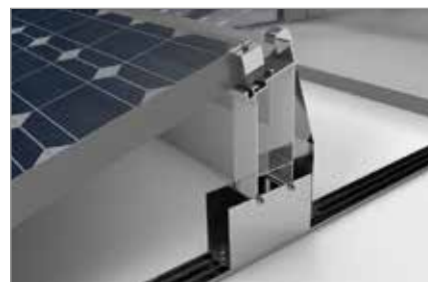

mounting
systems

Light S ProLine

Namestitev	Ravne strehe
Strešna kritina	Za vse kritine (tudi z nasutjem)
Naklon strehe	Do 5°
Višina objekta	Maks. 25 m (odvisno od obremenitve vetra na lokaciji)
Širina modula	900 - 1052 mm
Dolžina modula	Do 1675 mm (daljši moduli po naročilu)
Kot	10° ali 15°
Podporni profili	Aluminij (EN AW 6063 T66)
Sestavni deli pločevine	Pocinkano jeklo (DX51A+Z275)
Majhni deli	Nerjavno jeklo (V2A)
Barva	Aluminij: črn zaključek
Garancija	10 let

Ravna streha

Orientacija jug

Modul z okvirjem

Modul brez okvira

Ležeča postavitve

Detaji sprednje podpore

Detaji zadnje podpore

Kontaktirajte nas, z veseljem vam bomo svetovali: