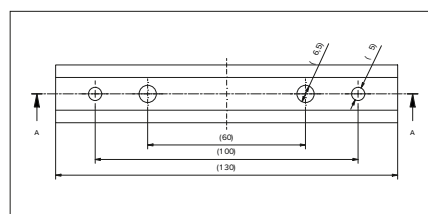

Na strehi

Modul z okvirjem

Ležeča postavitve

Trapezna pločevina

1/16

4/40

Predhodno izvrtane luknje

Kontaktirajte nas, z veseljem vam bomo svetovali:

Namestitev	Nagnjena streha - na streho
Strešna kritina	Trapezna pločevina
Min. debelina pločevine	Jeklo: 0,4 mm Aluminij: 0,4 mm
Naklon strehe	Od 5° do 45°
Solarni moduli	Z okvirjem
Razdalja med pritrdilnimi točkami na strehi	Odvisno od količine snega in moči vetra
Podporni profili	Ekstrudirani aluminijasti profili (EN AW 6063 T66)
Pritrditev	Vijak za tanko pločevino, 5,5 x 25 mm, TX30
Majhni deli	Nerjavno jeklo (V2A)
Barva	Aluminij: črn zaključek
Certifikati	MCS BBA 0194
Garancija	10 let