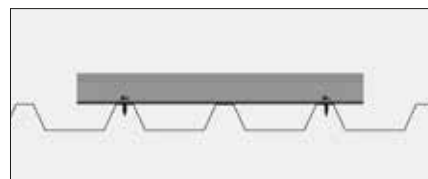

Namestitev	Nagnjena streha - na streho
Strešna kritina	Trapezna pločevina
Min. debelina pločevine	Jeklo: 0,4 mm Aluminij: 0,4 mm
Naklon strehe	Od 5° do 45°
Solarni moduli	Z okvirjem
Razdalja med pritrdilnimi točkami na strehi	Odvisno od količine snega in moči vetra
Podporni profili	Ekstrudirani aluminijasti profili (EN AW 6063 T66)
Pritrditev	Vijak za tanko pločevino, 5,5 x 25 mm, TX30
Majhni deli	Nerjavno jeklo (V2A)
Barva	Aluminij: črn zaključek
Certifikati	MCS BBA 0194
Garancija	10 let

Na strehi

Modul z okvirjem

Pokončna postavitvev

Trapezna pločevina

Valovita pločevina

5/40

Pritrditev z vijakom za tanko pločevino

Predhodno izvrtane luknje