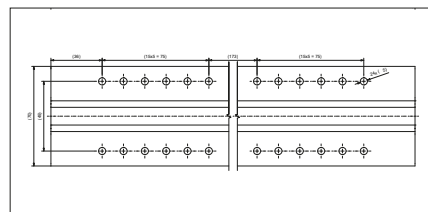

Namestitev	Nagnjena streha - na streho
Strešna kritina	Trapezna pločevina
Min. debelina pločevine	Jeklo: 0,4 mm Aluminij: 0,4 mm
Naklon strehe	Od 5° do 45°
Solarni moduli	Z okvirjem
Razdalja med pritrdilnimi točkami na strehi	Odvisno od količine snega in moči vetra
Podporni profili	Ekstrudirani aluminijasti profili (EN AW 6063 T66)
Pritrditev	Vijak za tanko pločevino, 5,5 x 25 mm, TX30
Majhni deli	Nerjavno jeklo (V2A)
Barva	Aluminij: črn zaključek
Certifikati	MCS BBA 0194
Garancija	10 let

Na strehi

Modul z okvirjem

Pokončna postavitvev

Trapezna pločevina

Valovita pločevina

5/40

Pritrditev z vijakom za tanko pločevino

Predhodno izvrtane luknje